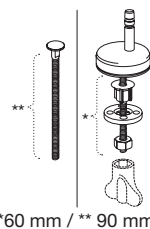

DC1

RØRKJØP

Det beste valget