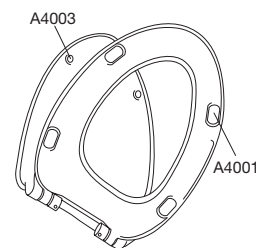

DC1

RØRKJØP

Det beste valget