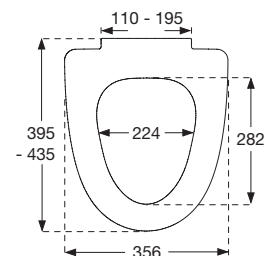

Rørkjøp NORDISK 1158 SC & LO,
inkl. DC1 universalbeslag

Nr. 1158000-DC1999

NRF nr.

6190902

Produktbeskrivelse

Toalettsete med lokk, i gjennomfarget herdeplast inkl. lift-off beslag i rustfrit stål
- inkl. DC1 universal beslag i rustfrit stål med lift-off
- senteravstand: 110 - 195 mm
- belastning på setering 180 kg
- kan brukes på de fleste nordiske toaletter, f.eks:
Seven D, Spira, Sign, Cera vegg, Nautic, Nordic 23xx, Kompas
- 10 års garanti

Fargeprogram

000 hvit

Beslags overflate

999 Rustfrit stål

Reservedeler

A4001 Buffer til sete, oval
A4003 Buffer til lokk, rund
DC1999 Komplette mont. beslag

Vektangivelse

Nettovægt ca. 2,300 kg, inkl. beslag

Pakning

	Mål:	Vægt:
Enkeltkartong	463x391x69 mm	2,700 kg
5 enkeltkartonger i en masterkartong	472x400x348 mm	13,600 kg
12 masterkartonger (60 seter) på en palle		

DC1

RØRKJØP

Det beste valget

Materialebeskrivelse