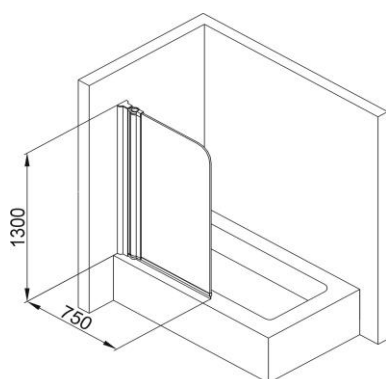

Salgsstart:

April 2004

Materialer:

5 mm klart herdet sikkerhetsglass
Aluminiumsprofiler

Egenskaper:

Hev-/senk beslag
Regulerbar profillist
Kan brukes både som høyre og venstre modell

Pakningens innhold:

Badekarvegg og profil
Monteringssett
Monteringsanvisning

Vedlikehold og rengjøring:

Bruk vanlig rengjøringsmiddel uten slipemiddel, ammoniakk, klorin eller sterke syrer.