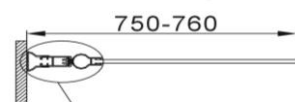

Salgsstart:

April 2004

Materialer:

5 mm klart herdet sikkerhetsglass
Aluminiumsprofiler

Egenskaper:

Hev-/senk beslag
Regulerbar profillist
Kan brukes både som høyre og venstre modell

Pakningens innhold:

Badekarvegg og profil
Monteringssett
Monteringsanvisning

Vedlikehold og rengjøring:

Bruk vanlig rengjøringsmiddel uten slipemiddel, ammoniakk, klorin eller sterke syrer.