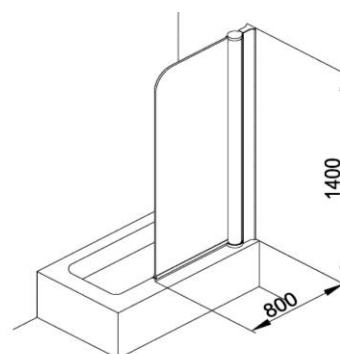

Salgsstart:

April 2004

Materialer:

5 mm klart herdet sikkerhetsglass
Aluminiumsprofiler

Egenskaper:

Hev-/senk beslag
Regulerbar profillist
Kan brukes både som høyre og venstre modell

Pakningens innhold:

Badekarvegg og profil
Monteringssett
Monteringsanvisning

Vedlikehold og rengjøring:

Bruk vanlig rengjøringsmiddel uten slipemiddel, ammoniakk, klorin eller sterke syrer.